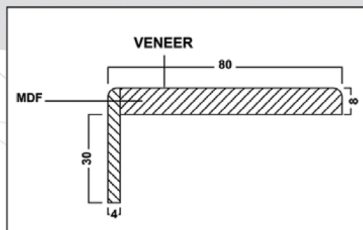

Pervaz Architrave