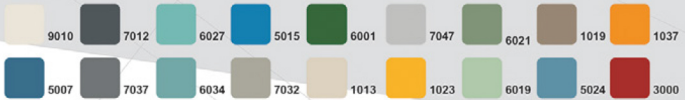

## RENK SEÇENEKLERİ

**LK 2095** *Beyaz*

**LK 2097** *Krem*

**LK 2098** *Beyaz*

**LK 308** *Beyaz*

**LK 2096** *Beyaz*

**LK 2070** *Silver/Beyaz*

Lake Serisi

## RENK SEÇENEKLERİ