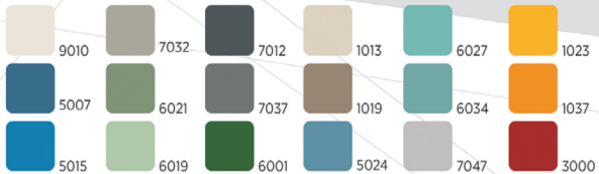

RENK SEÇENEKLERİ