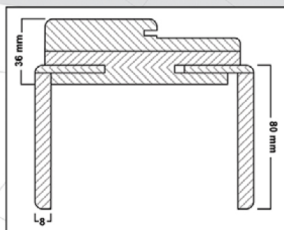

Kanat Door Leaf

Kanat En Ölçüleri

Kanat Ölçüsü Leaf Width	Kasa Dış Ölçüsü Case Outer Width	80 mm Pervaz Dış Eni Border Width
700	760	905
750	810	955
800	860	1005
850	910	1055
900	960	1105

Boy Ölçüleri

Kanat Ölçüsü Leaf Width	Kasa Dış Ölçüsü Case Outer Width	80 mm Pervaz Dış Eni Border Width
198 cm	203 cm	209 cm

Kasa Frame

Pervaz Architrave